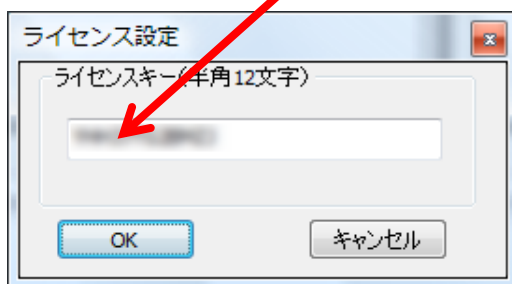

●TcpExchangerライセンス入力方法

ここをクリックします。

ライセンスキーの登録を選択

ここに半角12桁のライセンスキーを入力してOKボタンを押下します。

トライアルでのご試用の場合「orange000000」を入力します。