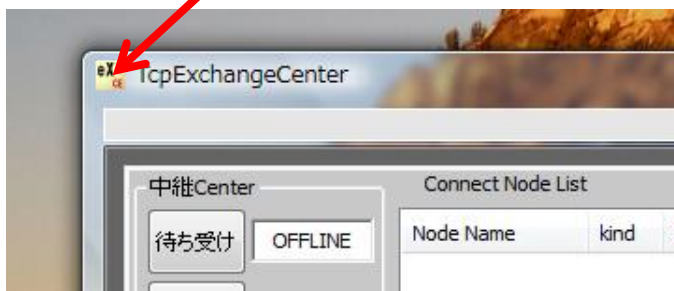

●TcpExchangerライセンス入力方法

ここをクリックします。

ライセンスキーの登録を選択

ここに半角12桁のライセンスキーを入力してOKボタンを押下します。

トライアルでのご試用の場合「orange000000」を入力します。