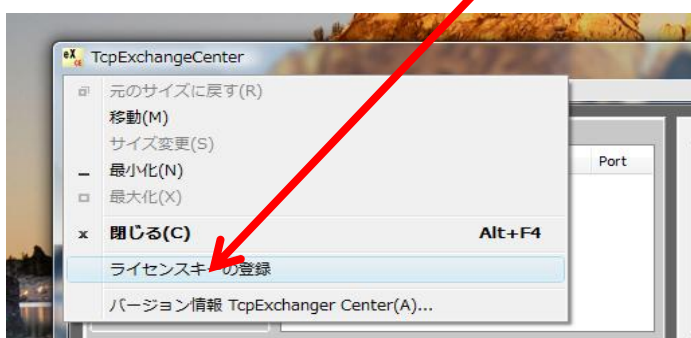

●TcpExchangerライセンス入力方法

ここをクリックします。

ライセンスキーの登録を選択

ここに半角12桁のライセンスキーを入力してOKボタンを押下します。

トライアルでのご試用の場合「orange000000」を入力します。